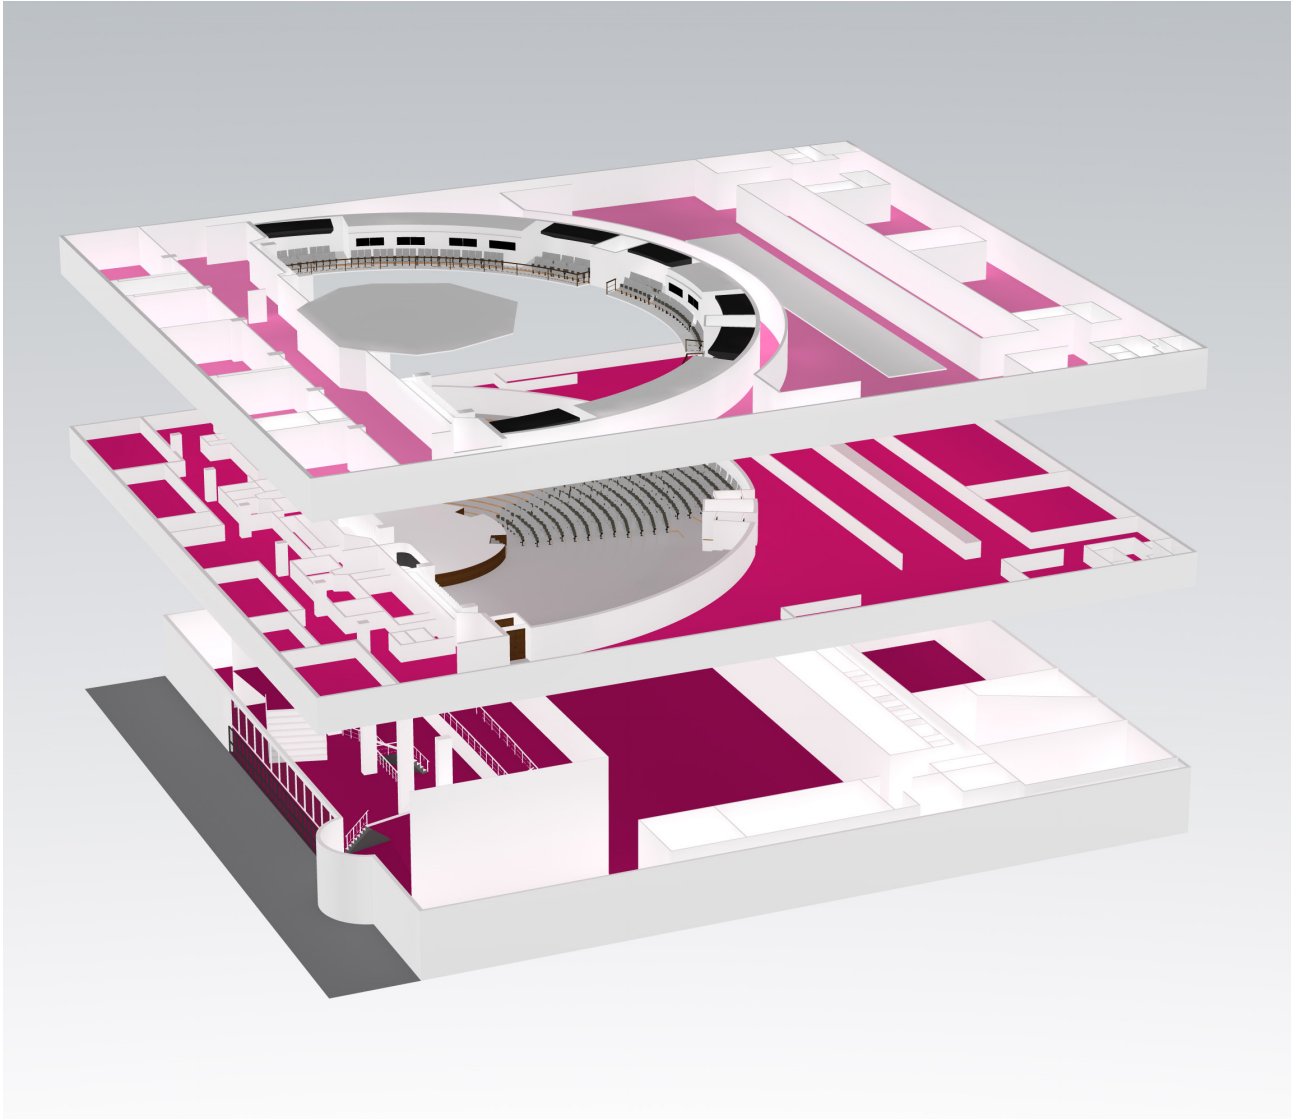

Folkets Hus

ENTRÉPLAN

Lilla Teatern
Café Markelius
Fojén

PLAN 2 & 4

Kongresshallen
Utställningsyta
Rum 201, 202, 203, 204
Rum 401, 402, 403

PLAN 3 & 5

Rum 300, 307
Rum 501, 502, 503, 504, 505